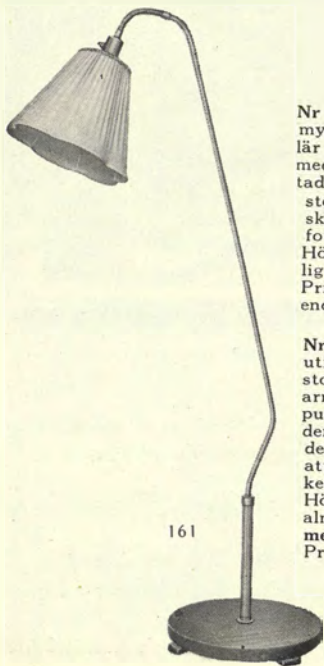

I TRIVSAMMA HÖRNET

De stilfulla, blankpolerade mässingsstommarna i dessa golvarmaturer sätter dem i en särskild klass. Det gedigna utförandet och de låga priserna gör ett köp särskilt förmånligt. S-märkta.

OBSERVERA ANGÅENDE S-MÄRKNING

Fr. o. m. den 1 juli 1950 skall enligt Kungl. Kommerskollegiets beslut alla bord- och golvlampor, som anslutes till nät med sladd och som innehåller elektriskt ledande material vara S-märkta. Alla våra bord- och golvlampor är S-märkta och alltså godkända för användning.